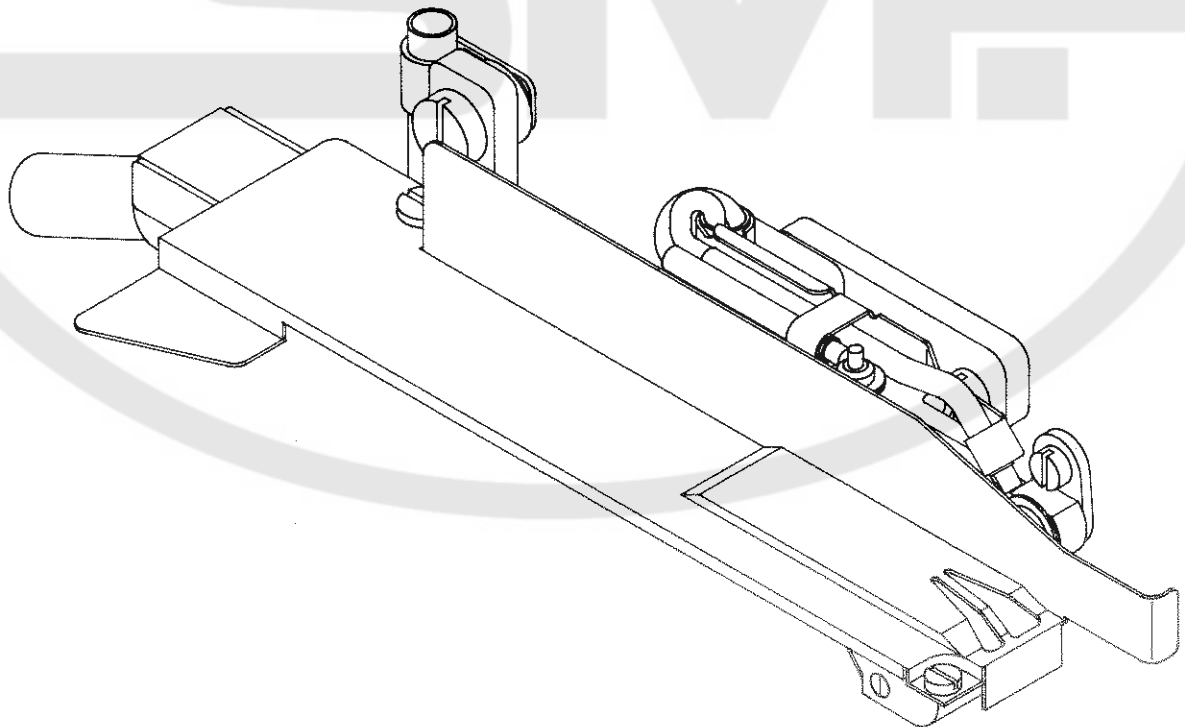

# PARTS LIST

---

19574201  
No.0471-02

Pneumatic Flat Cutter  
エア式フラットカッター  
T035

REF.NO.	NOTE	PART NO.	DESCRIPTION	ヒ	ン	メ	イ	AMT.
1		MAT-035030B0	KNIFE PLATE ASM.	メスタ	イ	ソウ	クミ	1
2		RE-0300000-K0	E-RING	Eカ	タ	メウ	3	(1)
3		WP-0450000-SD	WASHER 4.5X8X0.5	ヒラサ	カ	ネ	4.5X8X0.5	(1)
4		MAT-03509000	SPRING	ト	ウメ	オサ	エハ	(1)
5		SS-7080510-TP	SCREW 1/8-44 L=4.5	マルヒラネジ			1/8-44 L=4.5	(2)
6		MAT-03508000	MOVING KNIFE BRACKET	ト	ウメ	ストリツケ	タイ	(1)
7		CQ-2020000-00	OIL WICK	ユシ				(0.1)
8		MAT-03511000	KNIFE DRIVING LINK	ト	ウメ	リンク		(1)
9		MAT-03512000	KNIFE DRIVING LINK BRACKET	ト	ウメ	リンク	ウタ	(1)
10		MAT-03510000	KNIFE DRIVING LINK PIECE	メ	スク	ウ	コマ	(1)
11		MAT-03510000	KNIFE DRIVING PIECE	メ	スク	ウ	コマ	(1)
12		RE-0400000-K0	E-RING	Eカ	タ	メウ	4	(1)
13		MAT-03506000	MOVING KNIFE	ト	ウ	メ		(1)
14		MAT-03516000	OIL TUBE HOLDER	キ	ウ	ユ	ハ	(1)
15		WP-0502616-SD	WASHER	ヒラ	サ	カ	ネ	(1)
16		SS-7090520-TP	SCREW 9/64-40 L= 4.5	マルヒラネジ			9/64-40 L=4.5	(1)
17		WP-0371016-SD	WASHER 3.7X8X1	ヒラサ	カ	ネ	3.7X8X1	(1)
18		MAT-035140A0	OIL TUBE ASM.	メ	スキ	ウ	チ	(1)
19		MAT-03513000	OIL TUBE HOLDER	キ	ウ	ユ	チ	(1)
20		MAT-035150A0	OIL TUBE ASM.	ト	ウメ	リンク	キ	(1)
21		SS-1060610-SP	SCREW 3/32-56 L=5.5	サラネジ			3/32-56 L=5.5	(3)
22		CQ-2020000-00	OIL WICK	ユシ				(0.1)
23		MAT-03507000	KNIFE BAR DRIVING SHAFT	ト	ウメ	シ	ク	(1)
24		MAT-03517000	AIR LEAK STOPER	エ	ア	モ	レ	(1)
25		BP-4000000-00	VINYL TUBE, WHITE D=4	ビ	ニ	ル	ハ	(0.1)
26		MAT-03505000	FIXED KNIFE	コ	テ	イ	メ	(1)
27		SS-8080610-SP	SCREW 1/8-44 L=5.5	ト	メ	ネ	シ	(1)
28		NS-6110310-SP	NUT 11/64-40	ロ	ツ	カ	ク	(1)
29		SS-7121410-TP	SCREW 3/16-28 L=14	マルヒラネジ			3/16-28 L=14	(1)
30		MAT-03518000	KNIFE PLATE COVER	メ	スタ	イ	フ	(1)
31		MAT-035030A0	KNIFE PLATE ASM.	メ	スタ	イ	ク	(1)
32		SS-8080310-TP	SCREW 1/8-44 L=2.8	ト	メ	ネ	シ	(1)
33		SS-7110840-SP	SCREW 11/64-40 L=7.8	マルヒラネジ			11/64-40 L=7.8	1
34		SS-7080520-SP	SCREW 1/8-44 L=4.9	マルヒラネジ			1/8-44 L=4.9	1
35		SS-7081310-SP	SCREW 1/8-44 L=12.5	マルヒラネジ			1/8-44 L=12.5	1
36		WP-0371016-SD	WASHER 3.7X8X1	ヒラサ	カ	ネ	3.7X8X1	1
37		MAT-03502000	KNIFE PLATE	メ	スタ	イ	ト	1
38		SS-7120910-SP	SCREW 3/16-28 L=9	マルヒラネジ			3/16-28 L=9	1
39		SS-6090520-SP	SCREW 9/64-40 L= 5.0	ヒラネジ			9/64-40 L=5	1
40		SS-7060310-SP	SCREW 3/32-56 L=3	マルヒラネジ			3/32-56 L=3	1
41	#01	MAT-03519000	KNIFE PLATE COVER BIG	メ	スタ	イ	カ	1
42		MAT-03521000	KNIFE PLATE COVER (STANDARD)	メ	スタ	イ	カ	1