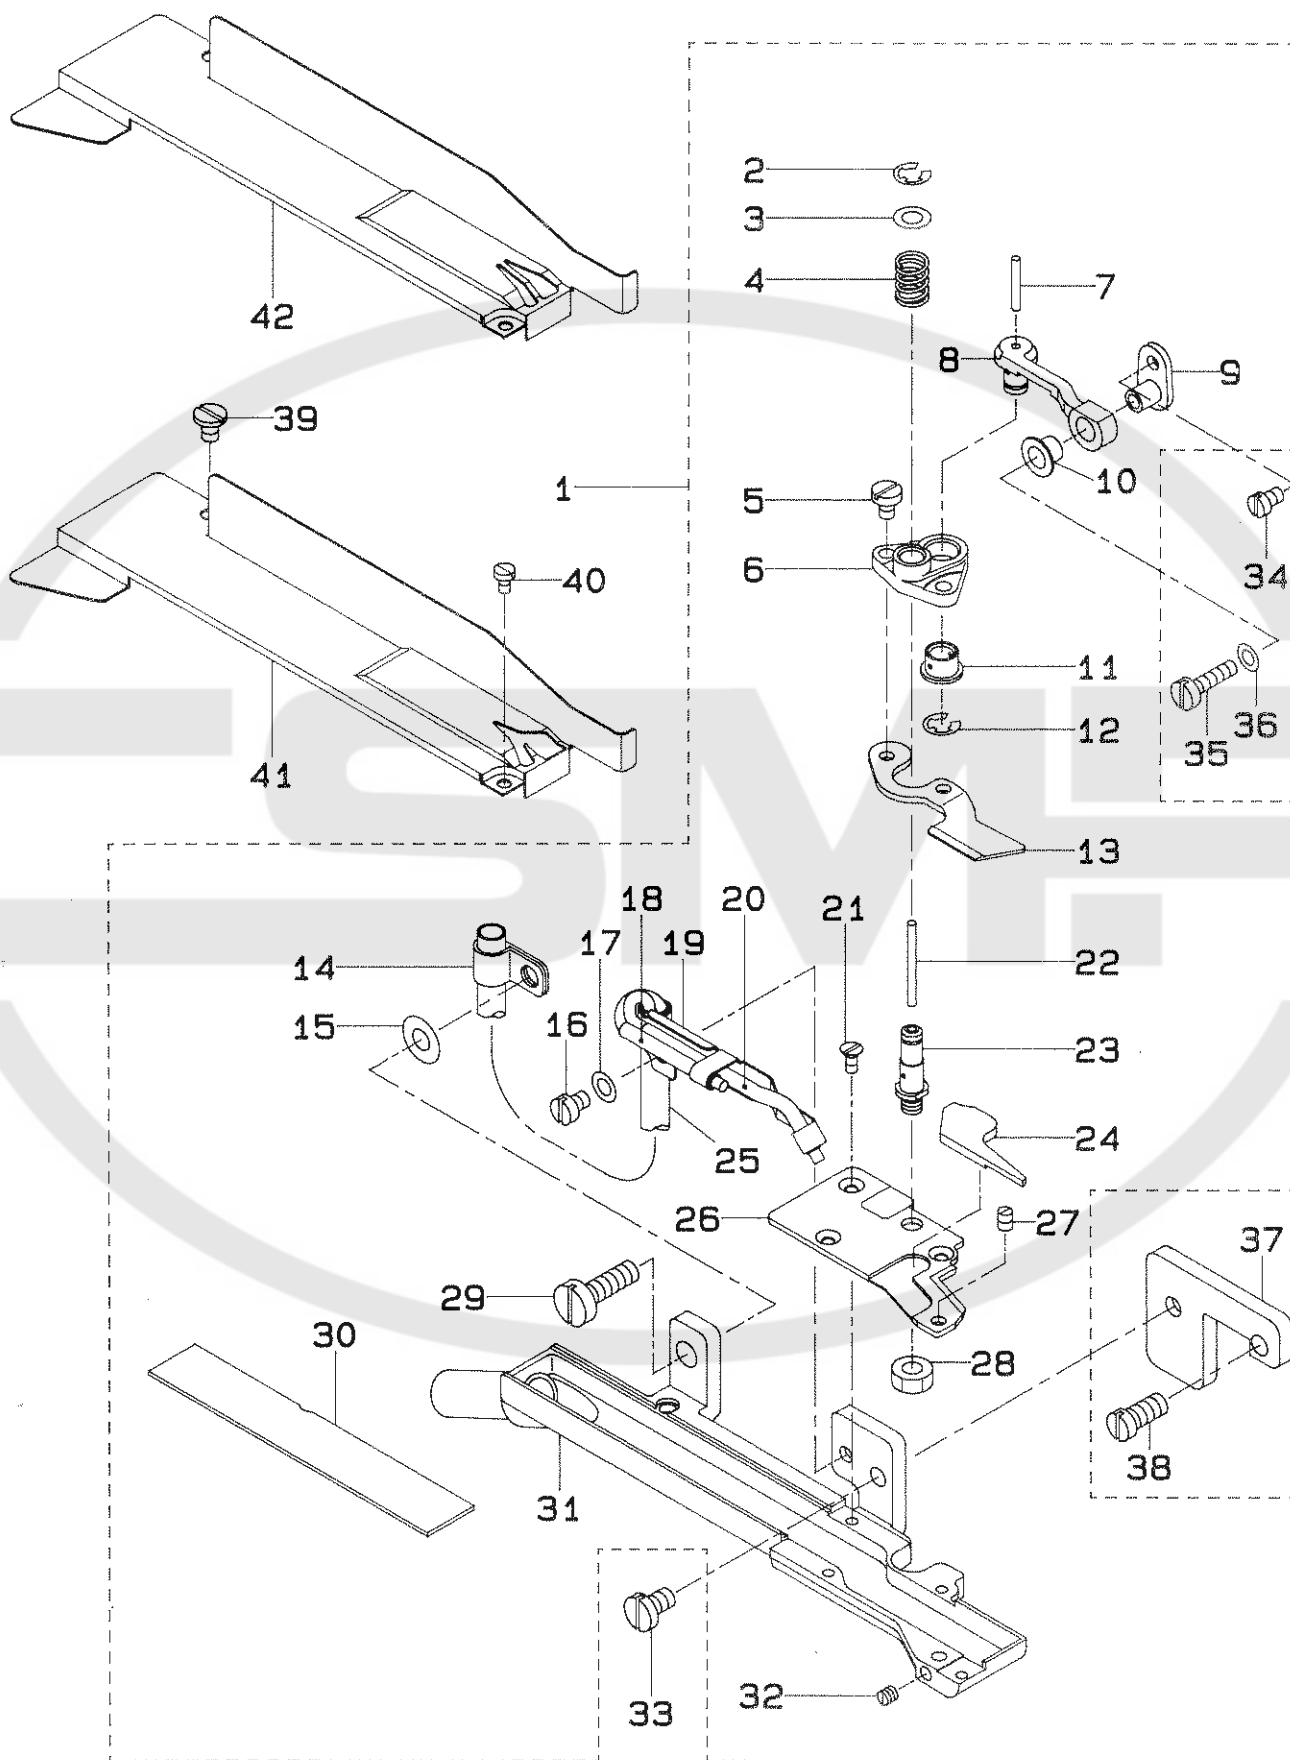

# PARTS LIST

---

19574201  
No.0471-02

Pneumatic Flat Cutter  
エア式フラットカッター  
T035

REF.NO.	NOTE	PART NO.	DESCRIPTION	ヒ	ン	メ	イ	AMT.
1		MAT-035030B0	KNIFE PLATE ASM.	メスタ	イ	ソウ	クミ	1
2		RE-0300000-K0	E-RING	Eカ	タ	メウ	3	(1)
3		WP-0450000-SD	WASHER 4.5X8X0.5	ヒラサ	カ	ネ	4.5X8X0.5	(1)
4		MAT-03509000	SPRING	ト	ウメ	オサ	エハ	(1)
5		SS-7080510-TP	SCREW 1/8-44 L=4.5	マルヒラネジ			1/8-44 L=4.5	(2)
6		MAT-03508000	MOVING KNIFE BRACKET	ト	ウメ	ストリツケ	タイ	(1)
7		CQ-2020000-00	OIL WICK	ユシ				(0.1)
8		MAT-03511000	KNIFE DRIVING LINK	ト	ウメ	リンク		(1)
9		MAT-03512000	KNIFE DRIVING LINK BRACKET	ト	ウメ	リンク	ウタ	(1)
10		MAT-03510000	KNIFE DRIVING LINK PIECE	メ	スク	ウ	コマ	(1)
11		MAT-03510000	KNIFE DRIVING PIECE	メ	スク	ウ	コマ	(1)
12		RE-0400000-K0	E-RING	Eカ	タ	メウ	4	(1)
13		MAT-03506000	MOVING KNIFE	ト	ウ	メ		(1)
14		MAT-03516000	OIL TUBE HOLDER	キ	ウ	ユ	ハ	(1)
15		WP-0502616-SD	WASHER	ヒラ	サ	カ	ネ	(1)
16		SS-7090520-TP	SCREW 9/64-40 L= 4.5	マルヒラネジ			9/64-40 L=4.5	(1)
17		WP-0371016-SD	WASHER 3.7X8X1	ヒラサ	カ	ネ	3.7X8X1	(1)
18		MAT-035140A0	OIL TUBE ASM.	メ	スキ	ウ	チ	(1)
19		MAT-03513000	OIL TUBE HOLDER	キ	ウ	ユ	チ	(1)
20		MAT-035150A0	OIL TUBE ASM.	ト	ウメ	リンク	キ	(1)
21		SS-1060610-SP	SCREW 3/32-56 L=5.5	サラネジ			3/32-56 L=5.5	(3)
22		CQ-2020000-00	OIL WICK	ユシ				(0.1)
23		MAT-03507000	KNIFE BAR DRIVING SHAFT	ト	ウメ	シ	ク	(1)
24		MAT-03517000	AIR LEAK STOPER	エ	ア	モ	レ	(1)
25		BP-4000000-00	VINYL TUBE, WHITE D=4	ビ	ニ	ル	ハ	(0.1)
26		MAT-03505000	FIXED KNIFE	コ	テ	イ	メ	(1)
27		SS-8080610-SP	SCREW 1/8-44 L=5.5	ト	メ	ネ	シ	(1)
28		NS-6110310-SP	NUT 11/64-40	ロ	ツ	カ	ク	(1)
29		SS-7121410-TP	SCREW 3/16-28 L=14	マルヒラネジ			3/16-28 L=14	(1)
30		MAT-03518000	KNIFE PLATE COVER	メ	スタ	イ	フ	(1)
31		MAT-035030A0	KNIFE PLATE ASM.	メ	スタ	イ	ク	(1)
32		SS-8080310-TP	SCREW 1/8-44 L=2.8	ト	メ	ネ	シ	(1)
33		SS-7110840-SP	SCREW 11/64-40 L=7.8	マルヒラネジ			11/64-40 L=7.8	1
34		SS-7080520-SP	SCREW 1/8-44 L=4.9	マルヒラネジ			1/8-44 L=4.9	1
35		SS-7081310-SP	SCREW 1/8-44 L=12.5	マルヒラネジ			1/8-44 L=12.5	1
36		WP-0371016-SD	WASHER 3.7X8X1	ヒラサ	カ	ネ	3.7X8X1	1
37		MAT-03502000	KNIFE PLATE	メ	スタ	イ	ト	1
38		SS-7120910-SP	SCREW 3/16-28 L=9	マルヒラネジ			3/16-28 L=9	1
39		SS-6090520-SP	SCREW 9/64-40 L= 5.0	ヒラネジ			9/64-40 L=5	1
40		SS-7060310-SP	SCREW 3/32-56 L=3	マルヒラネジ			3/32-56 L=3	1
41	#01	MAT-03519000	KNIFE PLATE COVER BIG	メ	スタ	イ	カ	1
42		MAT-03521000	KNIFE PLATE COVER (STANDARD)	メ	スタ	イ	カ	1